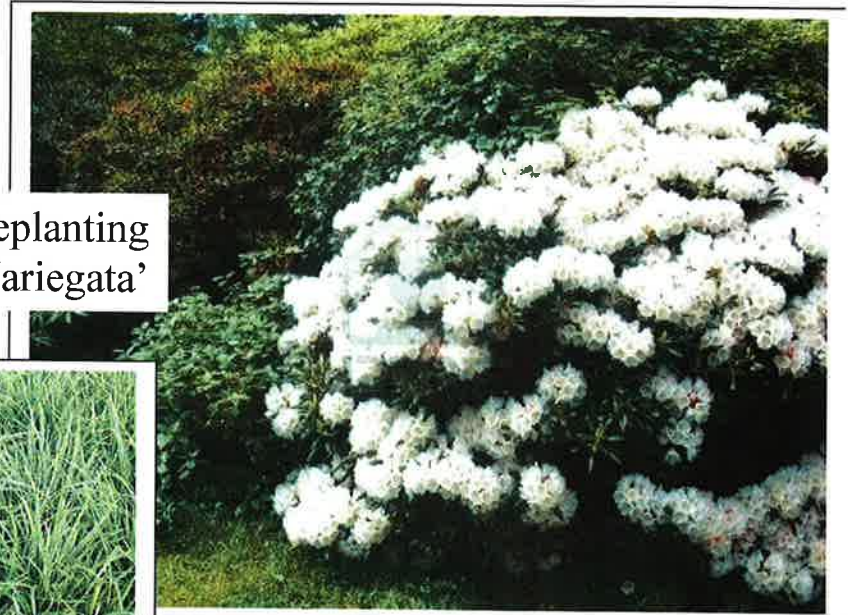

ONTWERP BINNENTERREIN PRINCENLANT III SCHAAL 1:250

opgesteld door dupre groenprojecten

september 2011

Sfeer impressie beplanting voor het
binnenterrein van Prinselant III

Gleditsia (meerstammig)

Rhododendron met onderbeplanting
van Carex morrowii ; Variegata'

Fagus sylvatica voor de blokhagen

Sedum dakvegetatie

Hydrangea paniculata 'Limelight'
Hortensias

Liquidambar styraciflua, Amberboom

Hulsthaag met Vlinderstruiken