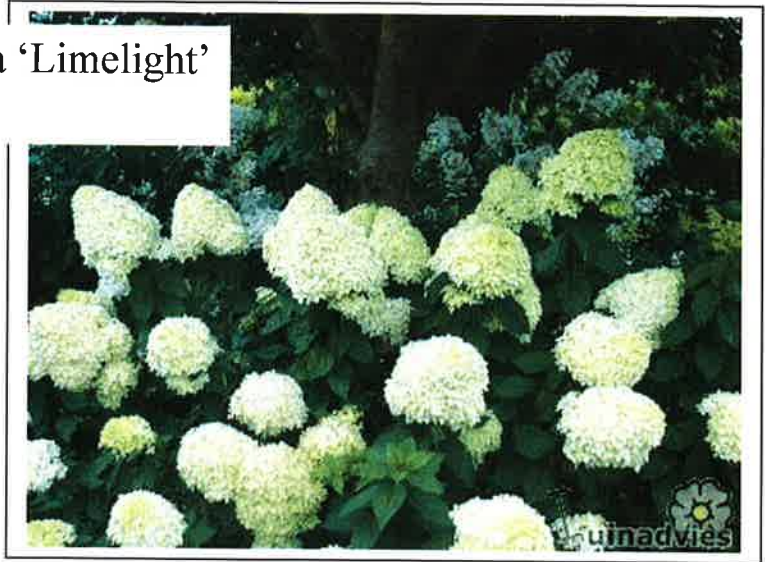

ONTWERP BINNENTERREIN PRINCENLANT III SCHAAL 1:250

opgesteld door dupre groenprojecten

september 2011

Sfeer impressie beplanting voor het
binnenterrein van Prinselant III

Gleditsia (meerstammig)

Rhododendron met onderbeplanting
van Carex morrowii ; Variegata'

Fagus sylvatica voor de blokhagen

Sedum dakvegetatie

Hydrangea paniculata 'Limelight'
Hortensias

Liquidambar styraciflua, Amberboom

Hulsthaag met Vlinderstruiken